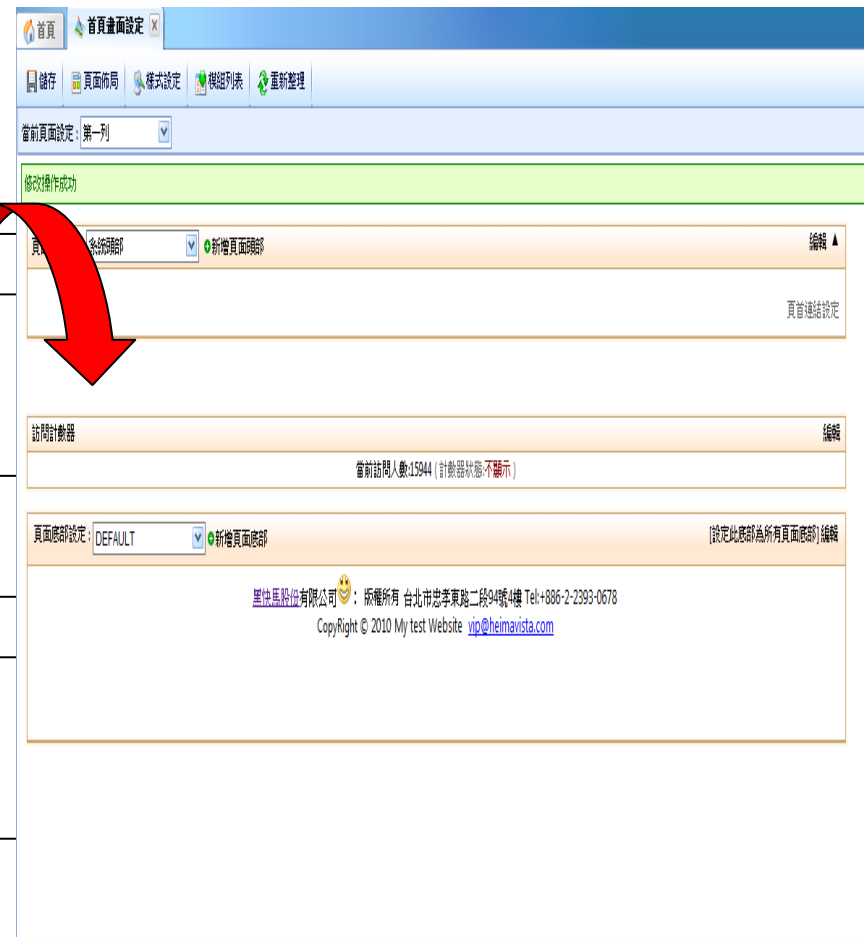

當前頁面設定: 選擇欄數

儲存 取消

一欄式 二欄式-1 二欄式-2 三欄式

左區定位點

分類清單模組

訂閱 > Yahoo 即時

依百分比 依像素

採用百分比設定寬度，三欄的寬度加總，必須等於100

左欄: 30 px 中欄: 40 px 右欄: 30 px

如果欄位寬度設定為零，則此欄的模組不會在前台顯示。

連結模組

- 模組管理 > 連結模組

模組的概念

模組列表

自訂模組

- 模組管理 > 自訂模組