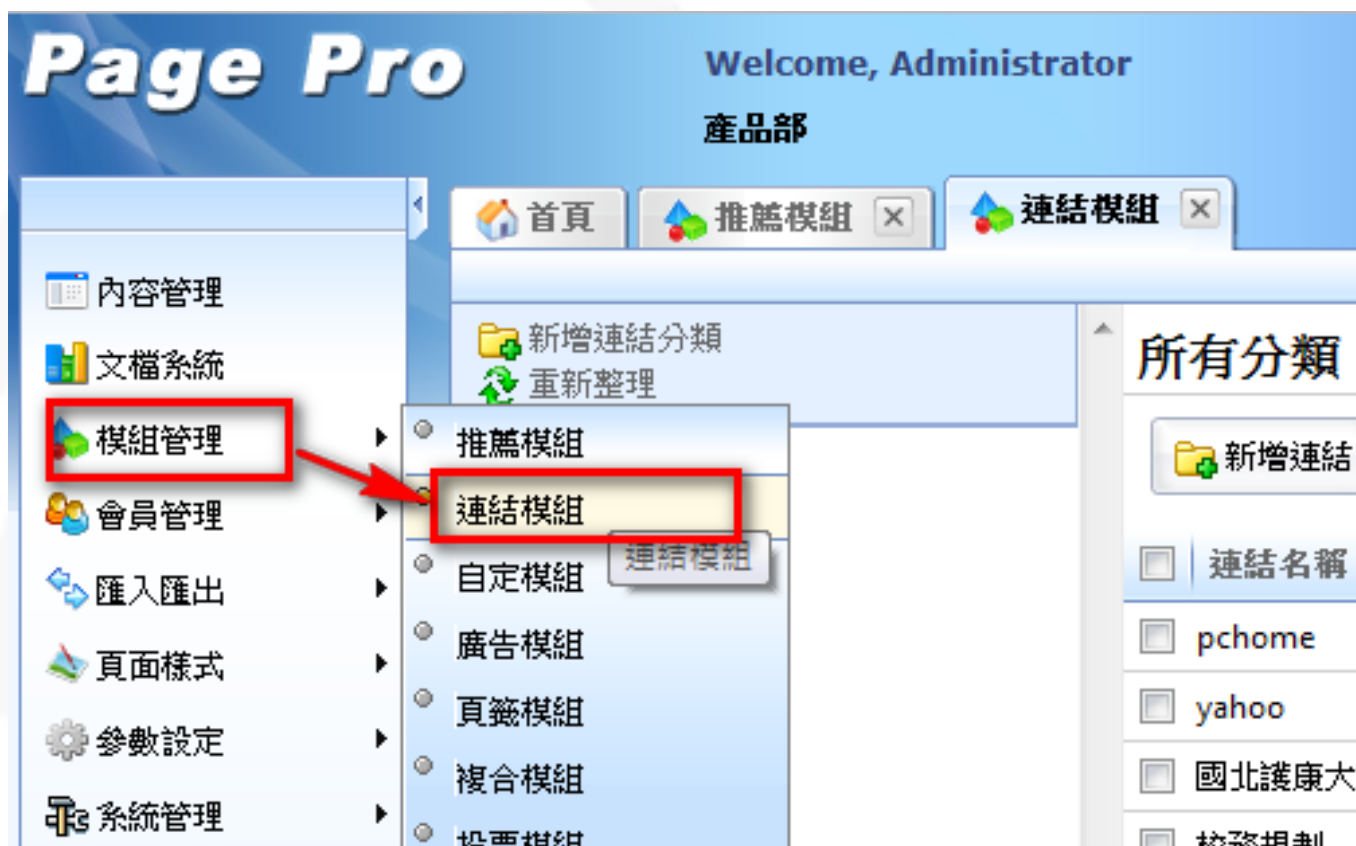

連結模組

- 模組管理 > 連結模組